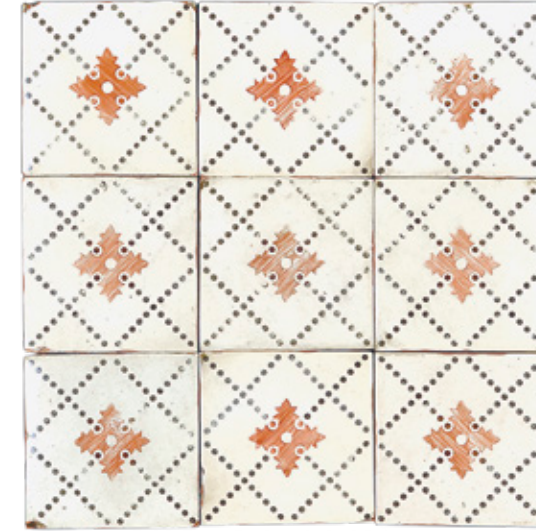

Jardin III
ME-JAR3-458458