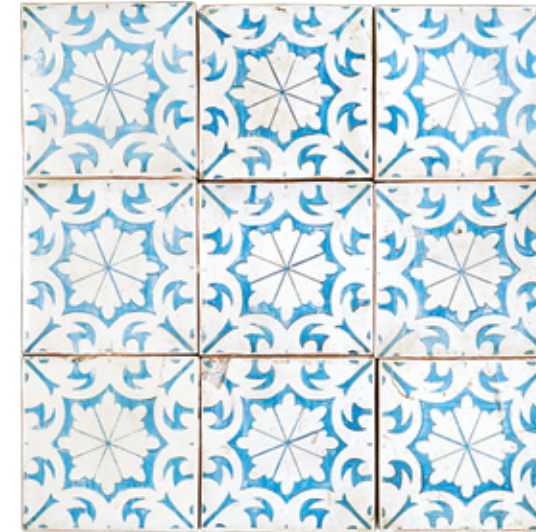

Botao I
ME-BOT1-458458